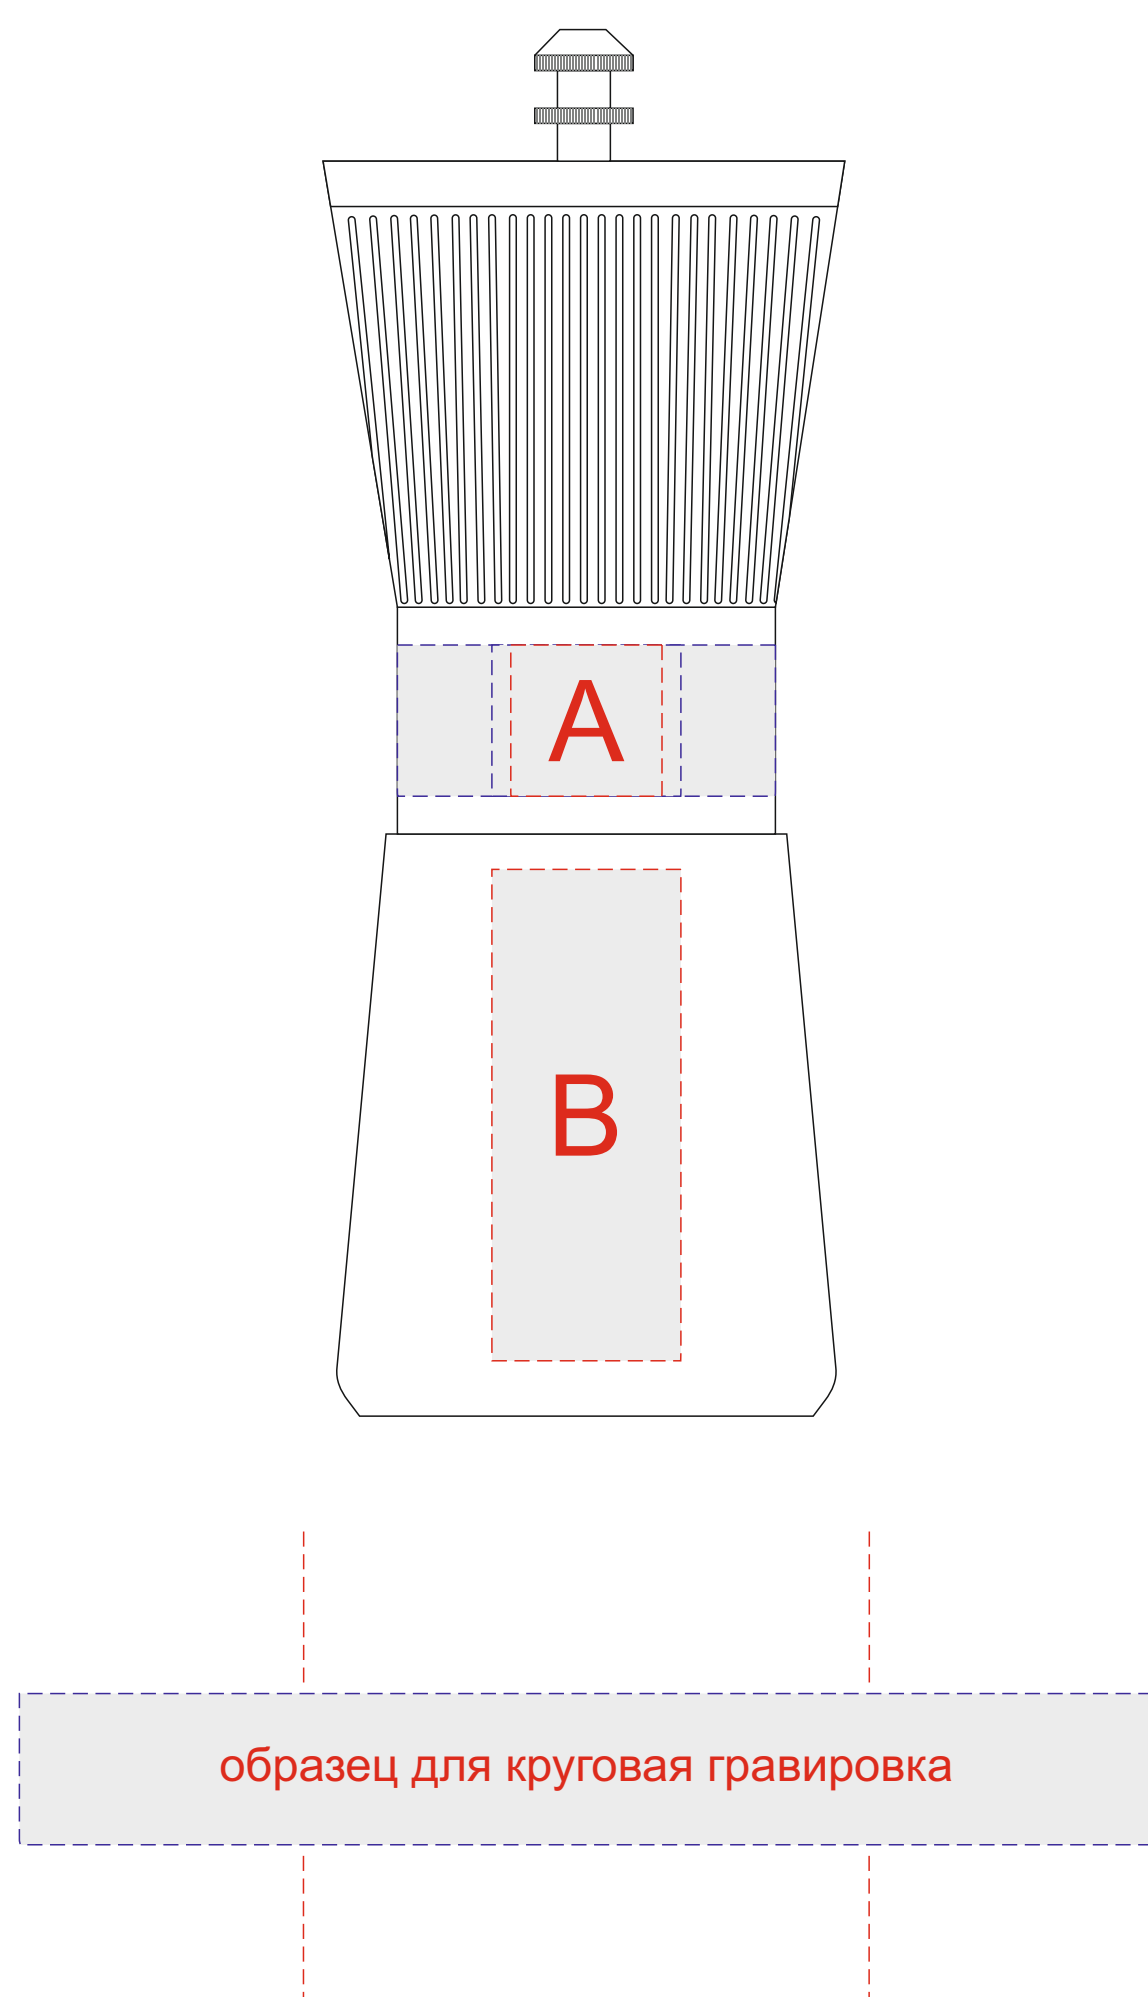

Арт. 875640

Внимание! Круговая гравировка не стыкуется.

А	Вид нанесения	Макс площадь (Ш*В)
	Тампопечать	20x20мм
	Гравировка	25x20мм
	Круговая гравировка	150x20мм

В	Вид нанесения	Макс площадь (Ш*В)
	Тампопечать	25x65мм